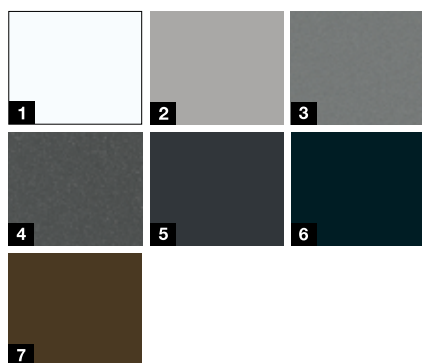

Motief 700S

Motief 810S

Actie

Thermo65
met beglazing

slechts € 2499*

Actiekleuren***

- 1 Verkeerswit RAL 9016 mat
- 2 Witaluminium RAL 9006
- 3 Grijsaluminium CH 907
- 4 Antraciet metallic CH 703
- 5 Antracietgrijs RAL 7016
- 6 Gitzwart RAL 9005
- 7 Terrabruin RAL 8028