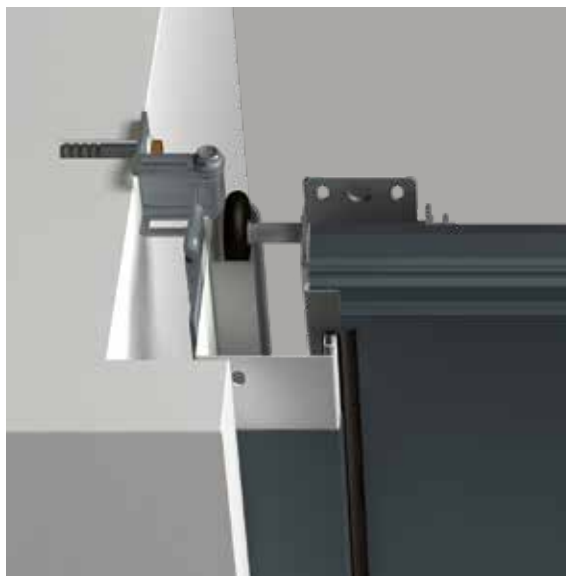

Extra pakket

Meerprijs vanaf **€ 37*** /per m¹